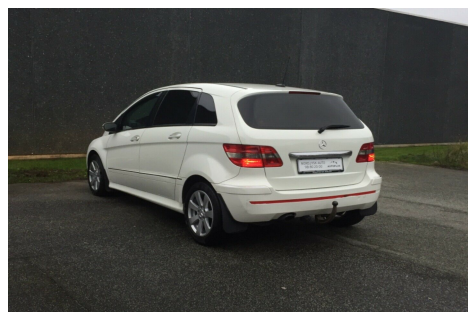

Mercedes B200 · 2,0 · CDi Avantgarde aut.

49.900,-

Type:	Personvogn
Modelår:	2006
1. indreg:	09/2007
Kilometer:	376.000 km.
Brændstof:	Diesel
Farve:	Hvid
Antal døre:	5

aut. · alu. · fuldaut. klima · fjernb. c.lås · kørecomputer · fartpilot · startspærre · udv. temp. måler · el-ruder · stofindtræk · kopholder · cd/radio · 4 airbags · abs · esp · servo · antispin · tågelygter · el-spejle · bluetooth · multifunktionsrat · håndfrit til mobil · sædevarme · træk · nysynet · dæktryksmåler

Motor	Ydelse	Transmission	Mål	Økonomi
Volume: 2,0	Effekt: 140 HK.	Forhjulstræk	Længde: 427 cm.	Tank: 54 l.
Cylinder: 4	Moment: 300	Gear: Automatgear	Bredde: 178 cm.	Km/l: 16,7 l.
Antal ventiler: 16	Topfart: 195 ktm/t.		Højde: 160 cm	Ejeravgift:
	0-100 km/t.: 9,7 sek.		Vægt: 1.370 kg.	DKK 4.030 / halvårlig
				Produktionsår:
				-