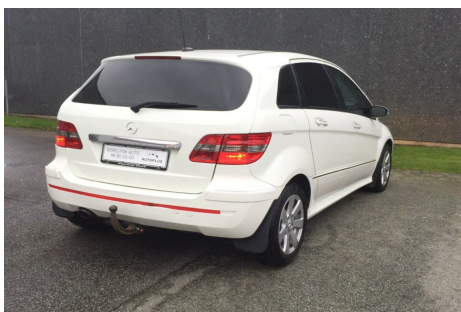

Mercedes B200 · 2,0 · CDi Avantgarde aut.

49.900,-

Type:	Personvogn
Modelår:	2006
1. indreg:	09/2007
Kilometer:	376.000 km.
Brændstof:	Diesel
Farve:	Hvid
Antal døre:	5

aut. · alu. · fuldaut. klima · fjernb. c.lås · kørecomputer · fartpilot · startspærre · udv. temp. måler · el-ruder · stofindtræk · kopholder · cd/radio · 4 airbags · abs · esp · servo · antispin · tågelygter · el-spejle · bluetooth · multifunktionsrat · håndfrit til mobil · sædevarme · træk · nysynet · dæktryksmåler

Motor	Ydelse	Transmission	Mål	Økonomi
Volume: 2,0	Effekt: 140 HK.	Forhjulstræk	Længde: 427 cm.	Tank: 54 l.
Cylinder: 4	Moment: 300	Gear: Automatgear	Bredde: 178 cm.	Km/l: 16,7 l.
Antal ventiler: 16	Topfart: 195 ktm/t.		Højde: 160 cm	Ejeravgift:
	0-100 km/t.: 9,7 sek.		Vægt: 1.370 kg.	DKK 4.030 / halvårlig
				Produktionsår:
				-