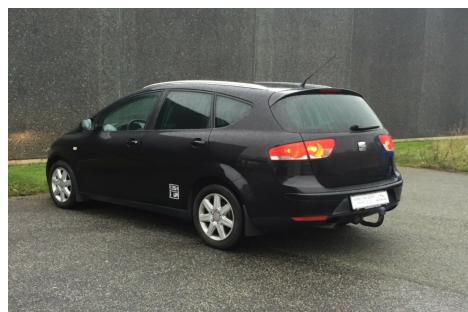

## Seat Altea XL · 1,9 · TDi 105 Stylance Van

**29.900,- inkl. moms**

Type:	Varevogn -Moms
Modelår:	2009
1. indreg:	09/2009
Kilometer:	268.000 km.
Brændstof:	Diesel
Farve:	Sortmetal
Antal døre:	5

15" alufælge · fuldaut. klima · fjernb. c.lås · kørecomputer · fartpilot · startspærre · el-ruder · stofindtræk · kopholder · el-spejle · cd/radio · sædevarme · tågelygter · 4 airbags · servo · esp · abs · træk · multifunktionsrat · dæktryksmåler · nysynet · diesel partikel filter

<b>Motor</b>	<b>Ydelse</b>	<b>Transmission</b>	<b>Mål</b>	<b>Økonomi</b>
Volume: 1,9	Effekt: 105 HK.	Forhjulstræk	Længde: cm.	Tank: 55 l.
Cylinder: 4	Moment: 250	Gear: Manuel gear	Bredde: cm.	Km/l: 18,5 l.
Antal ventiler: 8	Topfart: 183 ktm/t.		Højde: cm	Ejeravgift:
	0-100 km/t.: 12,6 sek.		Vægt: 1.380 kg.	DKK 3.080 / årligt
				Produktionsår:
				-